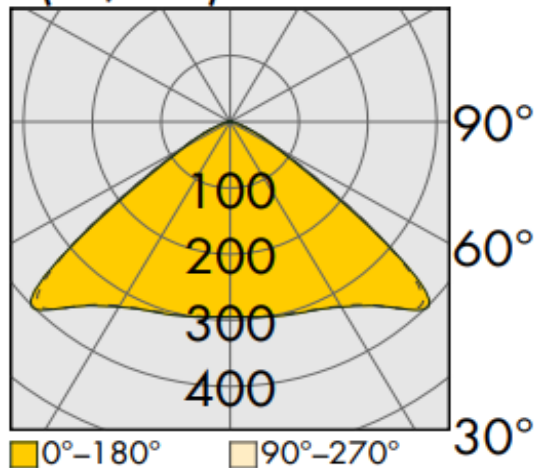

LVK:

I (cd/klm)

Diese Leuchte enthält eine Lichtquelle der Energieeffizienzklasse C

Letzte Änderung: Mittwoch, 25. Oktober 2023, technische Änderungen und Irrtümer vorbehalten