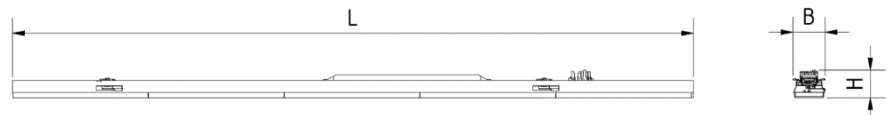

LVK:

I (cd/klm)

Diese Leuchte enthält eine Lichtquelle der Energieeffizienzklasse C

Letzte Änderung: Mittwoch, 25. Oktober 2023, technische Änderungen und Irrtümer vorbehalten